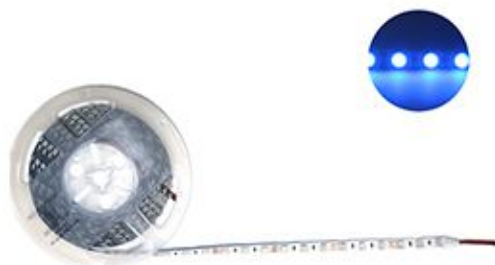

LOI W800/2 10W

LOI FOURWAY 12W

SPOT TILTABLE LIGHT

Rainbow

SIDE VIEW

SPOT LIGHT LOI LX 865 30W

STRIP LIGHT SERIES

LOI 5050 **WHITE**
IP 20 60LED

LOI 5050 **WARM WHITE**
IP 20 60LED

LOI 5050 **NEUTRAL WHITE**
IP 20 60LED

LOI 5050 **RED**
IP 20 60LED

LOI 5050 **GREEN**
IP 20 60LED

LOI 5050 **BLUE**
IP 20 60LED

LOI 5050 **RGB**
IP 20 60LED

STRIP LIGHT SERIES