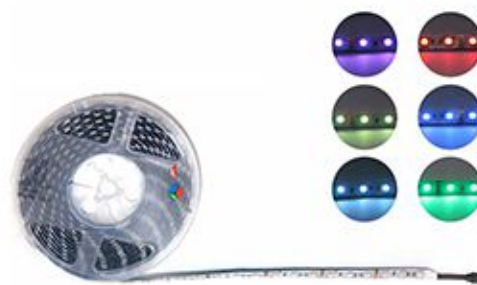

LOI 5050 **RGB**
IP 65 60LED